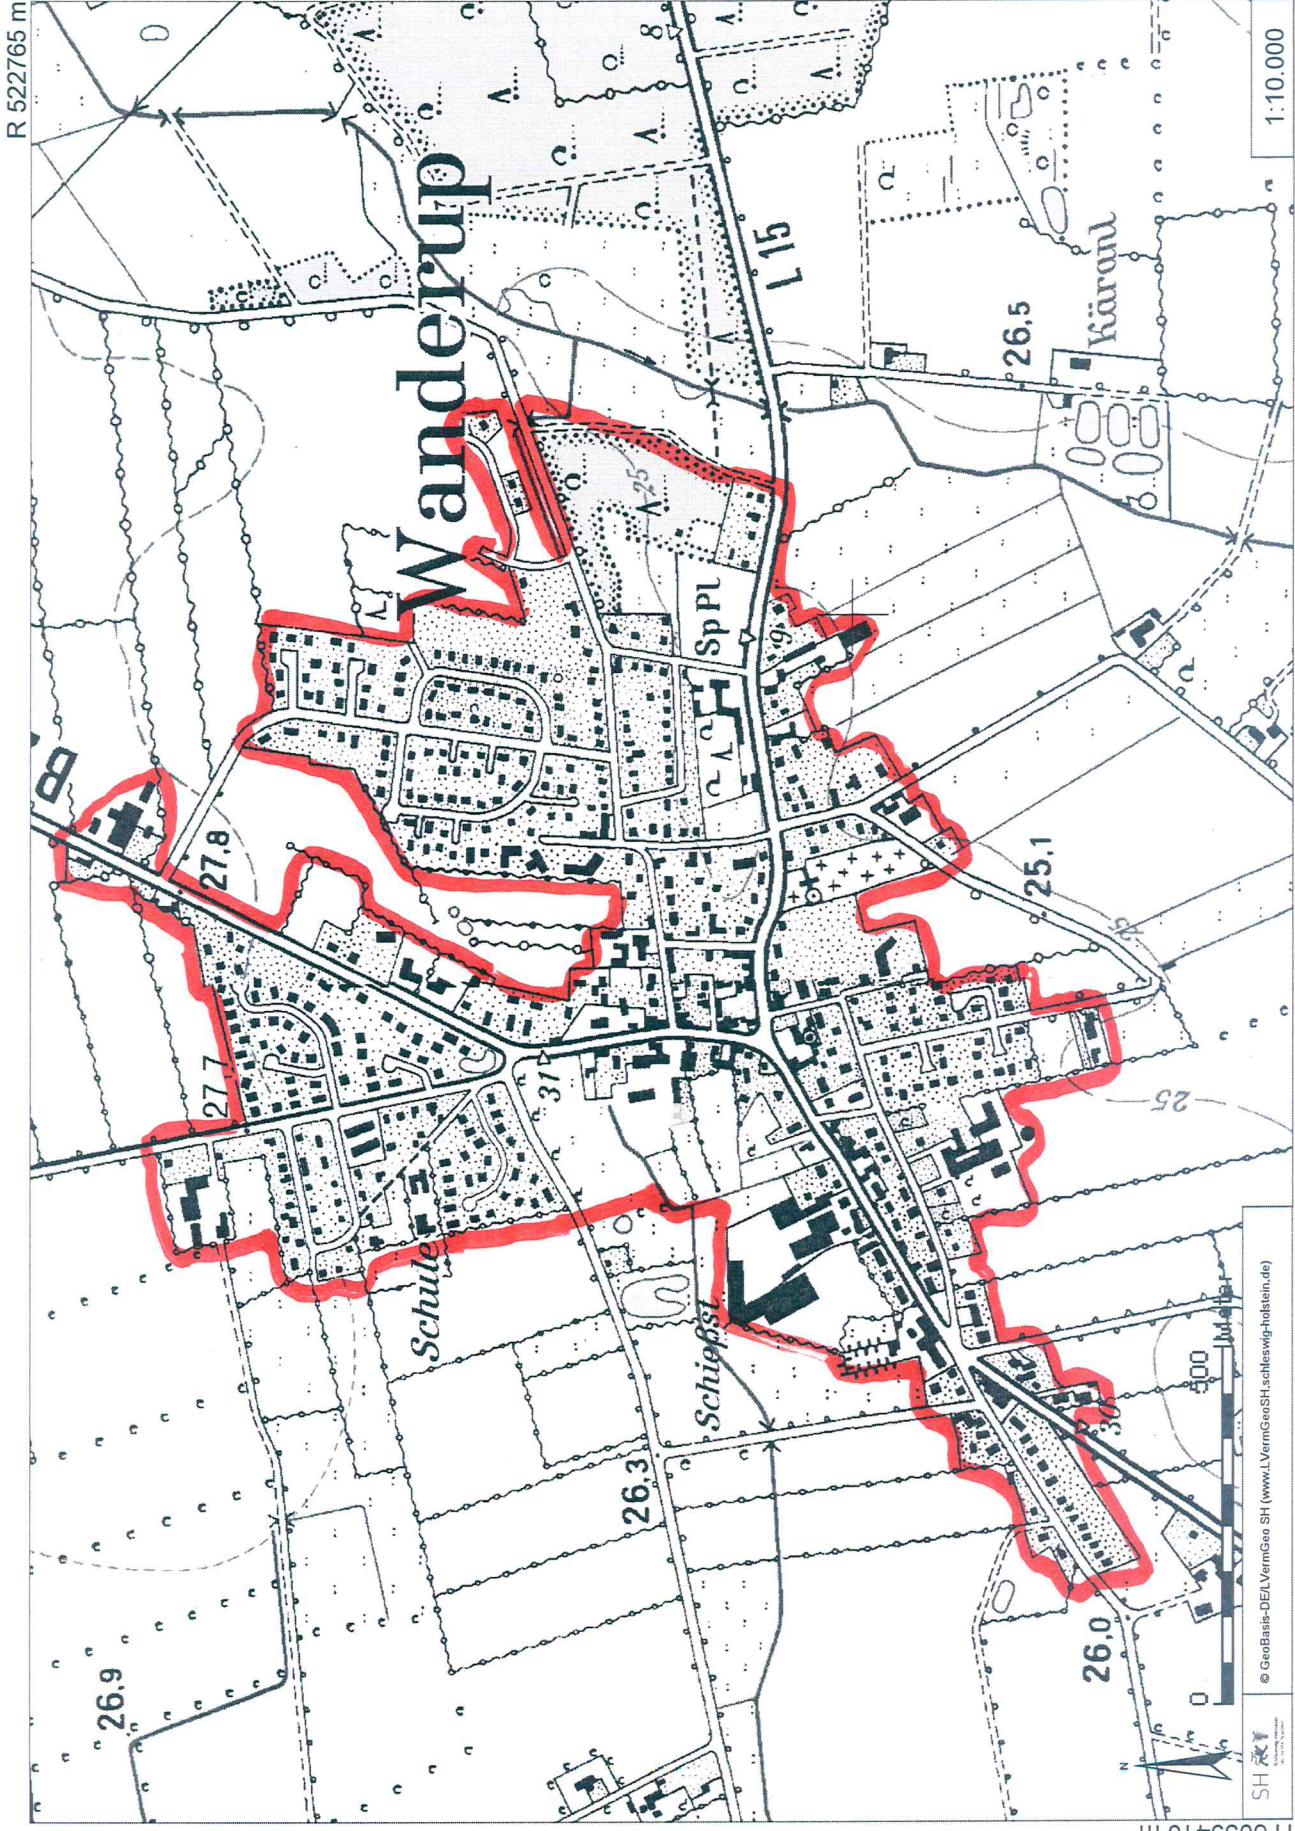

H 6061149 m

R 522765 m

© GeoBasis-DE/LVermGeo SH (www.LVermGeoSH.schleswig-holstein.de)

SH VermGeo

1:10.000

H 6059410 m

R 520253 m